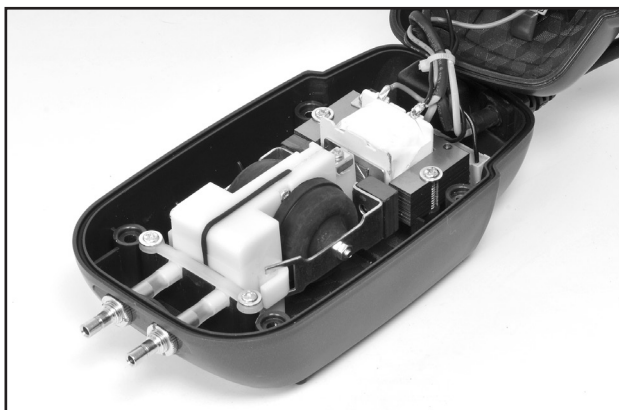

1800

1805

1810

1820

1830

Air Pump 320, 640, 1500, 2700 & 4500

Spares Part Numbers

Please specify part number
when ordering

Part No

	320	640	1500	2700	4500
1 Annual Service Kit (Diaphragm & Rubber Seals)	1817 0000	1817 0000 x2	1819 0000	1821A0000	1821A0000
2 Air Stones (Various Sizes)	1827 0000	1827 0000	1826 0000	1825 0000	1825 0000