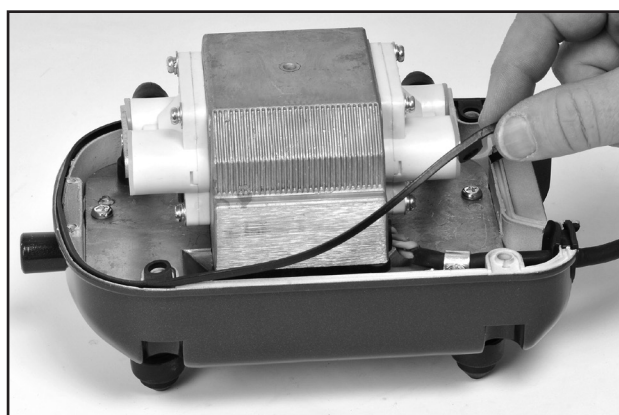

1800

1805

1810

1820

1830

Air Pump 320, 640, 1500, 2700 & 4500

Spares Part Numbers

Please specify part number
when ordering

Part No

	320	640	1500	2700	4500
1 Annual Service Kit (Diaphragm & Rubber Seals)	1817 0000	1817 0000 x2	1819 0000	1821A0000	1821A0000
2 Air Stones (Various Sizes)	1827 0000	1827 0000	1826 0000	1825 0000	1825 0000